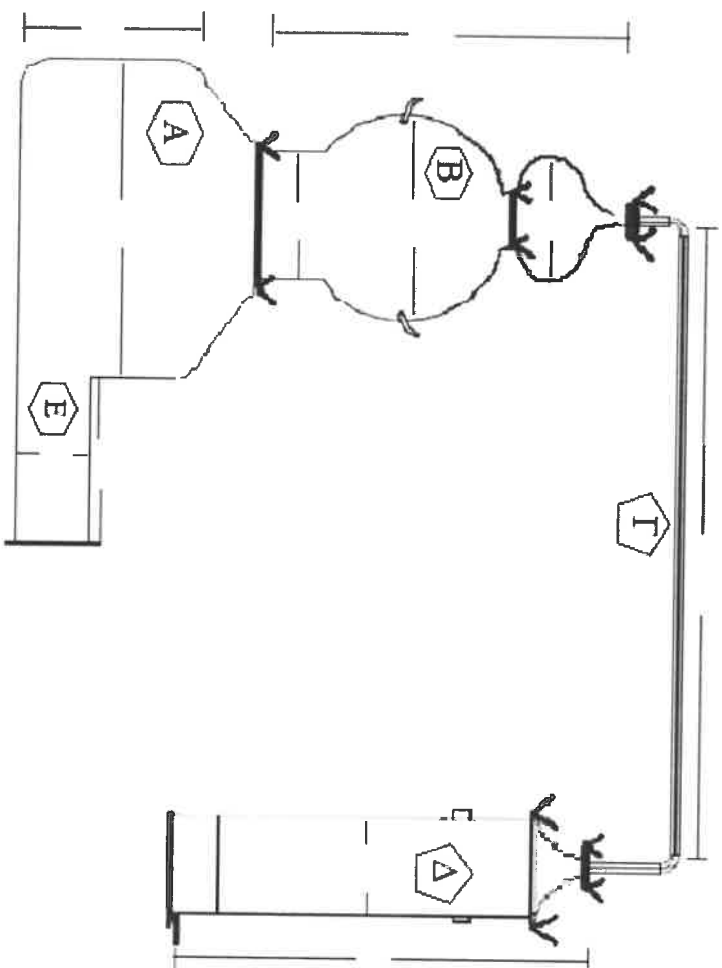

### Άμβυκας διήμερος παραδοσιακός 130 λίτρα

A	Λέβητας (καζάνι)
B	Κάλυμμα (καπάκι)
Γ	Τόξο
Δ	Ψυγείο
E	Πορτέιο

Κάτοχος άμβυκα	
A.Γ.Μ άμβυκα	
Χωρητικότητα άμβυκα	130λίτρα