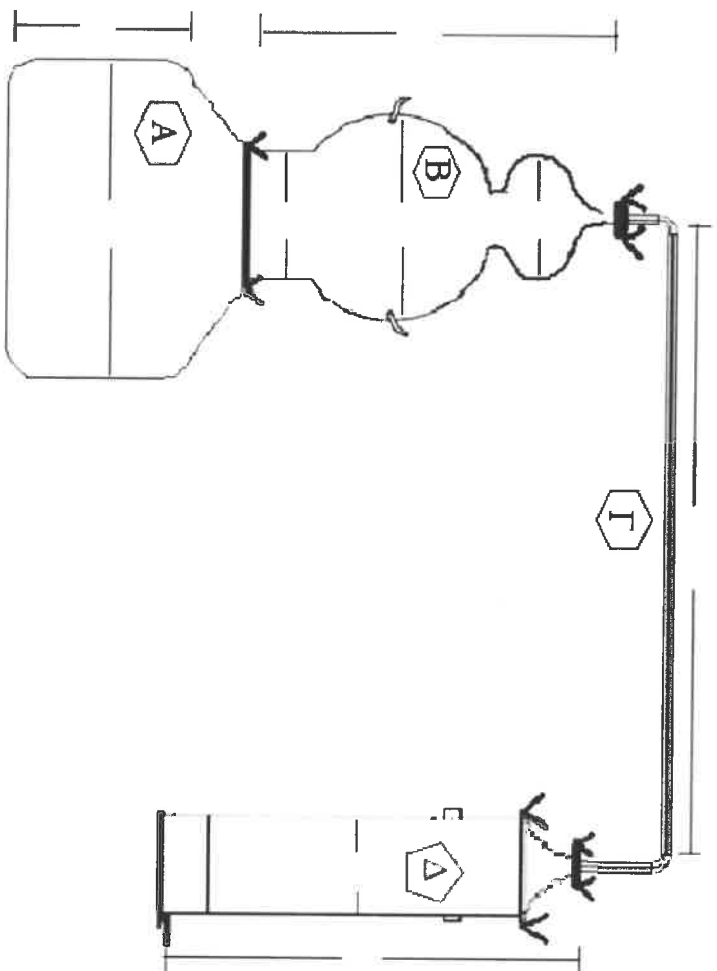

### Άμβυκας διήμερος παραδοσιακός 130 λίτρα

A	Λέβητας ( καζάνι )
B	Κάλυμμα ( καπάκι )
Γ	Τόξο
Δ	Ψυγείο

Κάτοχος άμβυκα	
A. Γ. Μ άμβυκα	
Χωρητικότητα άμβυκα	130 λίτρα